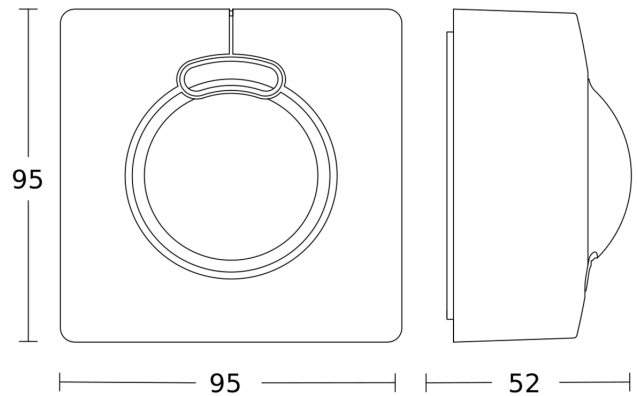

Technische Daten

Abmessungen (L x B x H)	52 x 95 x 95 mm	Kapazitive Belastung in µF	176 µF
Herstellergarantie	5 Jahre	Technologie, Sensoren	Hochfrequenz, Lichtsensor
Einstellungen via	Fernbedienung, Potis, Smart Remote	Montagehöhe	2,00 – 4,00 m
Mit Fernbedienung	Nein	Montagehöhe max	4,00 m
Variante	PF - Aufputz eckig	optimale Montagehöhe	2,8 m
VPE1, EAN	4007841010546	HF-Technik	5,8 GHz
Ausführung	Bewegungsmelder	Erfassung	ggf. durch Glas, Holz und Leichtbauwände
Anwendung, Ort	Innenbereich	Erfassungswinkel	360 °
Anwendung, Raum	Funktionsraum / Nebenraum, Treppenhaus, WC / Waschraum, Parkhaus / Tiefgarage, Innenbereich	Öffnungswinkel	180 °
Farbe	Weiß	Unterkriechschutz	Ja
Farbe, RAL	9003	segmentweise Ausblendung	Nein
Inkl. Eckwandhalter	Nein	Elektronische Skalierbarkeit	Ja
Montageort	Wand, Decke, Ecke	Mechanische Skalierbarkeit	Nein
Montageart	Aufputz, Wand, Decke, Ecke	Reichweite Radial	Ø 8 m (50 m ²)
		Reichweite Tangential	Ø 8 m (50 m ²)
		Sendeleistung	< 1 mW

Zubehör

EAN 4007841 009151	Smart Remote
EAN 4007841 559410	Service Fernbedienung RC8
EAN 4007841 035174	Eckwandhalter 3000
EAN 4007841 056674	Schwarze Blende für den HF 3360

HF 3360

PF - Aufputz eckig
EAN 4007841 010546
Art.-Nr. 010546

Sensorerfassungsbereich

Mögliche Montagehöhe: 2,00 m - 4,00 m
Orange: radial und tangential

Maßzeichnung

Schaltplan Master