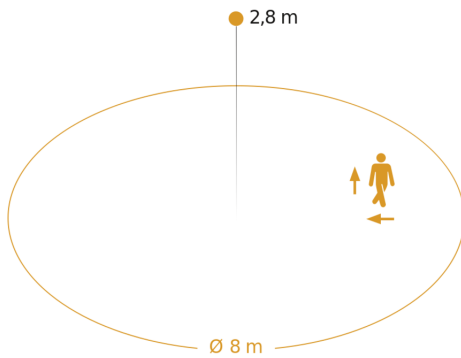

HF 3360

PF - Aufputz eckig
EAN 4007841 010546
Art.-Nr. 010546

Sensorerfassungsbereich